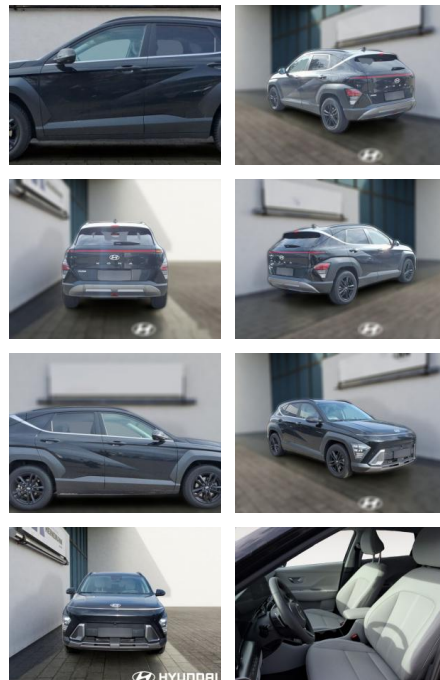

## Hyundai KONA 1.6 T-GDI DCT 2WD Prime

HE03-443251\_001 Angebotsnr.:

Erstzulassung:	Kilometer:	Farbe:	Leistung:	Kraftstoffart:
01.07.2023	16.898	Schwarz	146 kW / 199 PS	Benzin

**PREIS**  
**31.890 €**

**FINANZIERUNGSBEISPIEL**  
Laufzeit: 72 Monate      Anzahlung: 25 %  
Basis-Finanzierung:\*      Mtl. Rate:  
Zielraten-Finanzierung:\*\* **277 €**