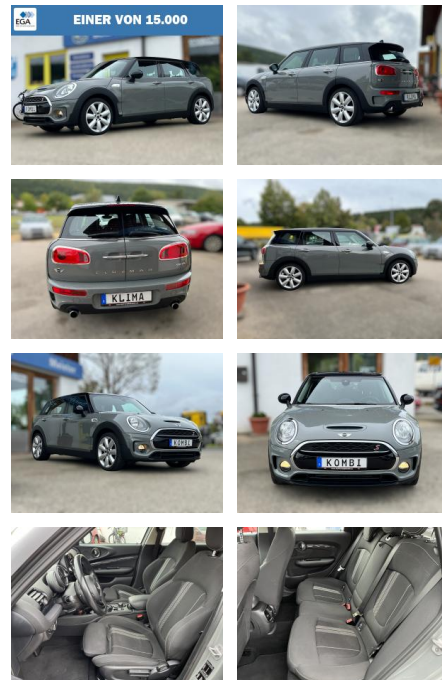

DA04-ED2309-1496018

Erstzulassung:	Kilometer:	Farbe:	Leistung:	Kraftstoffart:
06.06.2017	105.500	Grau	141 kW / 192 PS	Benzin

PREIS	FINANZIERUNGSBEISPIEL	
15.940 €	Laufzeit: 72 Monate	Anzahlung: 25 %
	Basis-Finanzierung:**	Mtl. Rate:
	Zielraten-Finanzierung:**	138 €

Ausstattung

Besonderheiten

- 1 Jahr Garantie auf Motor und Getriebe
- HU neu
- KD neu
- Finanzierung ohne Anzahlung möglich
- Gerne nehmen wir Ihr Fahrzeug in Zahlung
- sehr gepflegtes Fahrzeug
- Auf Wunsch Winterräder zum Sonderpreis von 250 EUR
- **Sonderausstattung:**
- Ausstattungs-Paket: Pepper
- Dach schwarz lackiert
- Excitement-Paket
- Komfortzugang (Schließ-/Startsystem)
- LM-Felgen 8x18 (Star Spoke)
- Ablage-Paket
- Klimaautomatik 2-Zonen mit autom. Umluft-Control
- Park-Distance-Control (PDC)
- Sportsitze vorn
- Fensterheber elektrisch vorn + hinten