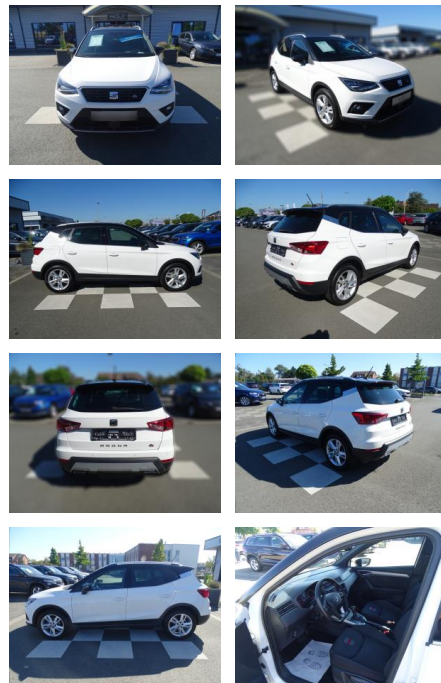

## Seat Arona 1.0 TSI FR\*DSG\*LED\*NAVI\*FULL

RA00-20789 **Angebotsnr.:**

Erstzulassung:	Kilometer:	Farbe:	Leistung:	Kraftstoffart:
01.02.2020	62.016	Weiß	85 kW / 116 PS	Benzin

**PREIS**  
**20.360 €**