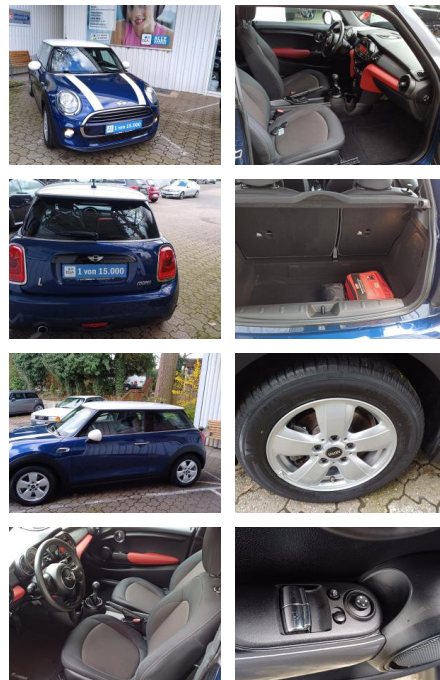

FL00-H6179H2Angebotsnr.:

Erstzulassung:	Kilometer:	Farbe:	Leistung:	Kraftstoffart:
07.04.2017	32.230	Blau	100 kW / 136 PS	Benzin

PREIS
14.600 €

FINANZIERUNGSBEISPIEL
Laufzeit: 72 Monate Anzahlung: 25 %
Basis-Finanzierung:* Mtl. Rate:
Zielraten-Finanzierung:** **127 €**

Vermittlung für:
Repräsentatives Beispiel gem. § 17 Abs. 4 PAngV. Diese Finanzierungsangebote sind Beispiele. Gerne ermitteln wir für Sie Ihr individuelles Angebot.

Ausstattung

Besonderheiten

- Park-Distance-Control (PDC)
- Klimaanlage
- LM-Felgen 5.5x15 (Heli Spoke)
- Zentralverriegelung mit Fernbedienung
- Außenspiegel-Paket
- Metallic-Lackierung
- AUF WUNSCH 1 SATZ GEBRAUCHTE WINTERRÄDER 490.-
- Dach und Spiegelklappen Weiß
- Dachhimmel Anthrazit
- Weiße Blinkleuchten
- Motorhauben streifen Weiß
- Colour Line Glowing Red