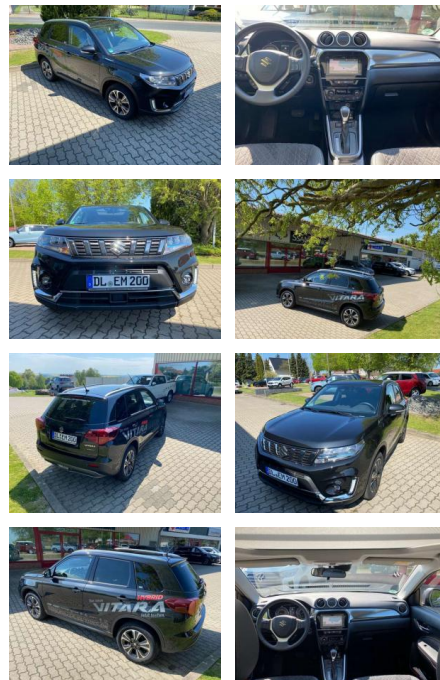

Ihr Ansprechpartner

Herr Karl Pohlmann
E-Mail: verkauf@ap-auto-pohlmann.de
Telefon: 05407 81550

Auto Pohlmann
Werner von Braun Str. 1 - 49134 Wallenhorst - Tel.: 05407 / 81550

Suzuki Vitara 1.5 Dualjet Hybrid Allgrip AGS

EM01-C08253_A066botsnr.:

Erstzulassung:	Kilometer:	Farbe:	Leistung:	Kraftstoffart:	Verbr. komb.	CO2-Emission	CO2-Klasse (WLTP)
01.01.2023	24.150	Schwarz	85 kW / 116 PS	Benzin	5,8 l/100km	132 g/km	D

PREIS
28.800 €