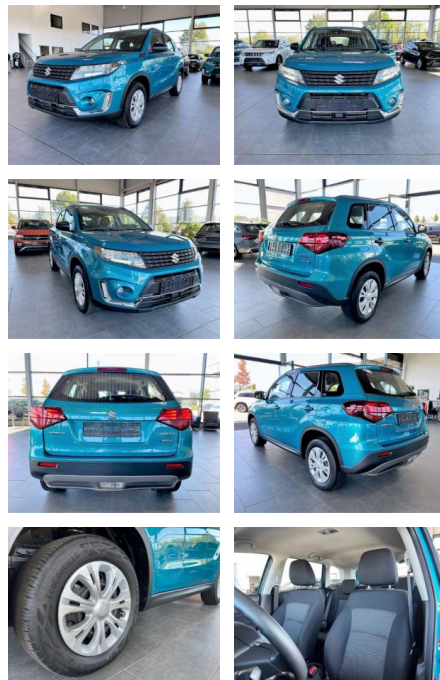

## Suzuki SX4 S-Cross 1.4 2WD Navi 360°ACC LED

AR35-F851 **Angebotsnr.:**

Erstzulassung:	Kilometer:	Farbe:	Leistung:	Kraftstoffart:	Verbr. komb.	CO2-Emission	CO2-Klasse (WLTP)
01.12.2023	14.366	Schwarz	95 kW / 129 PS	Benzin	6,1 l/100km	132 g/km	D