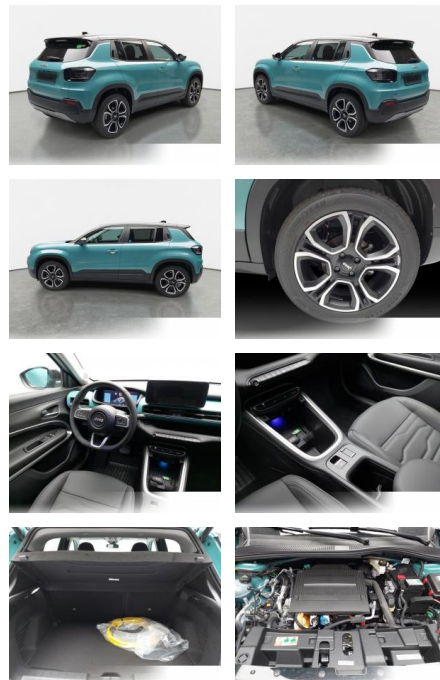

Auto Pohlmann
Werner von Braun Str. 1 - 49134 Wallenhorst - Tel.: 05407 / 81550

Ihr Ansprechpartner

Herr Karl Pohlmann
E-Mail: verkauf@ap-auto-pohlmann.de
Telefon: 05407 81550

Jeep Avenger ELEKTRO ALTITUDE LEDER, NAVI,

BR02-12057 **Angebotsnr.:**

Erstzulassung:	Kilometer:	Farbe:	Leistung:	Kraftstoffart:	Reichweite elektr. (WLTP)
01.01.2024	4.800		115 kW / 156 PS	Elektro	394 km

PREIS
37.570 €

FINANZIERUNGSBEISPIEL

Laufzeit: 72 Monate   Anzahlung: 25 %
Basis-Finanzierung:*   Mtl. Rate:
Zielraten-Finanzierung:** **326 €**

* Basisfinanzierung: Anzahlung: 9.393 Euro, Laufzeit: 72 Monate, Nettodarlehen: 28.178 Euro, Gesamtbetrag: 44.325 Euro, Zinssätze: 7.71% Sollz. (gebunden), 7.99% eff.
** Zielratenfinanzierung: Anzahlung: 9.393 Euro, Laufzeit: 72 Monate, Nettodarlehen: 28.178 Euro, Zielrate: 20.664 Euro, Gesamtbetrag: 45.375 Euro, Zinssätze: 7.71% Sollz. (gebunden), 7.99% eff.,

Vermittlung für:
Repräsentatives Beispiel gem. § 17 Abs. 4 PAngV. Diese Finanzierungsangebote sind Beispiele. Gerne ermitteln wir für Sie Ihr individuelles Angebot.

Ausstattung

Sicherheit

- PDC Park Distance Control hinten
- Anti-Blockiersystem ABS
- Antischlupfregelung ASC+T
- elektronische Stabilitätskontrolle (ESP / DSP)
- Servolenkung
- Regensensor
- Wegfahrsperre
- Kindersitzbefestigung

Multimedia

- Radio
- Navigation mit Bildschirm
- MP3 Anschluss
- Bluetooth

Komfort

- Zentralverriegelung
- Bordcomputer

Interieur

- Multifunktionslenkrad
- el. Fensterheber
- Sitzheizung

Exterieur

- Leichtmetallfelgen
- metallic
- Nebelscheinwerfer

Weiteres

- Lichtsensor
- elektrische Aussenspiegel
- Nichtraucher
- Das Fahrzeug verfügt über ein Batterie Zertifikat. Für weitere Informationen nehmen Sie bitte direkten Kontakt auf.
- Armaturenbrett in Wagenfarbe
- Sitzbezüge in Leder
- LED-Projektor-Scheinwerfer
- Uconnect-Smartouch 10

- 25 Zoll Touchscreen
- Apple CarPlay und Android Auto
- Infotainment und Komfort Paket
- LED und Style Paket
- Navigationssystem
- Klimaautomatik
- Auffahrwarnsystem (Forward Collision Warning Plus)
- ParkView Rückfahrkamera
- Parkensoren hinten
- Spurhalteassistent LaneSense
- Tempomat adaptiv mit Abstandsregelung
- 18-Zoll Leichtmetallräder
- Sitzheizung vorne
- Regensensor
- DAB Digitaler Radioempfang
- Lichtsensor
- Verkehrszeicheninformation
- Außenspiegel elektrisch einstell- und beheizbar
- Fensterheber elektrisch vorne und hinten

STÄNDIG ÜBER 15.000 FAHRZEUGE IM BESTAND!