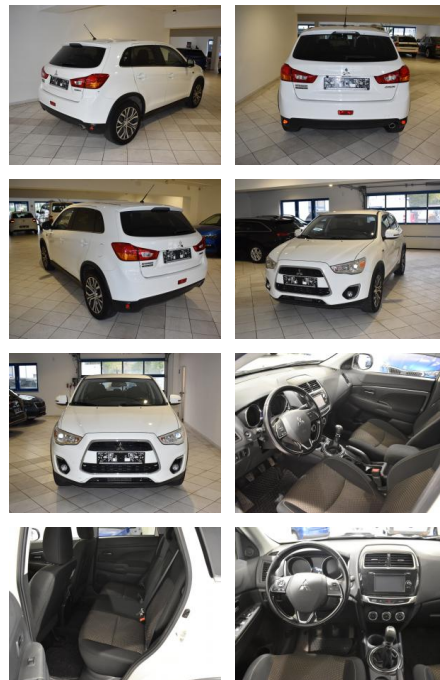

## Mitsubishi ASX 1.6 DI-D Plus Kamera Klimaautomat...

AH44-ATS7542Angebotsnr.:

**Erstzulassung:** 15.04.2016    **Kilometer:** 85.590    **Farbe:** Weiß    **Leistung:** 84 kW / 114 PS    **Kraftstoffart:** Diesel