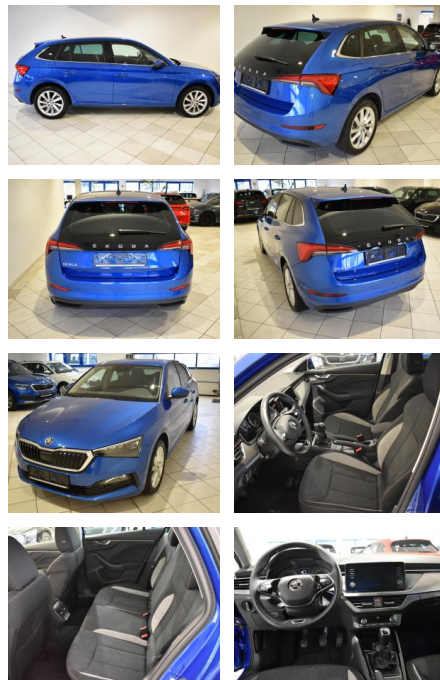

AH44-ATS 9963 Angebotsnr.:

Erstzulassung:	Kilometer:	Farbe:	Leistung:	Kraftstoffart:
18.05.2022	18.185	Blau	81 kW / 110 PS	Benzin

PREIS
20.370 €

FINANZIERUNGSBEISPIEL

Laufzeit: 72 Monate Anzahlung: 25 %
Basis-Finanzierung:* Mtl. Rate:
Zielraten-Finanzierung:** **177 €**