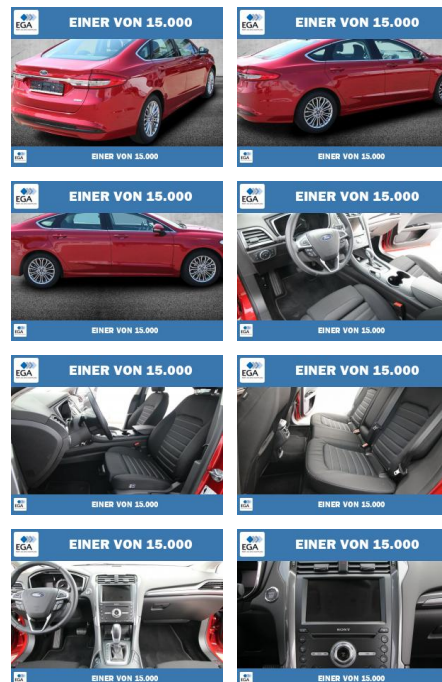

PW01-07911-27 **Angebotsnr.:**

Erstzulassung:	Kilometer:	Farbe:	Leistung:	Kraftstoffart:
01.11.2021	32.677	Rot	138 kW / 188 PS	Benzin

PREIS
28.400 €

FINANZIERUNGSBEISPIEL
Laufzeit: 72 Monate Anzahlung: 25 %
Basis-Finanzierung:* Mtl. Rate:
Zielraten-Finanzierung:** **246 €**

- Leichtmetallfelgen
- metallic
- Nebelscheinwerfer

Weiteres

- Lichtsensor
- elektrische Aussenspiegel
- Nichtraucher
- Touchscreen
- Chrom-Teile
- Kraftstoffart: Super
- Sonnenblende
- 4 Einstiegtüren

- Lordosenstütze
- Unfallfrei
- Wärmeschutzglas
- Uhr & Drehzahlmesser
- Außenspiegel abblendbar
- Zustand: sehr gut
- Frontantrieb
- Scheckheft
- Verkehrszeichenassistent
- Sommerreifen
- Abstandswarner
- W-Lan / Wifi Hotspot
- Pannenkitt
- Verkehrszeichenerkennung
- Rückfahrkamera
- Klimaautomatik 2-fach
- Fahrerairbag
- Seitenairbags vorne
- Beifahrerairbag
- Fenster-/Kopfairbags vorne
- Fenster-/Kopfairbags im Fond