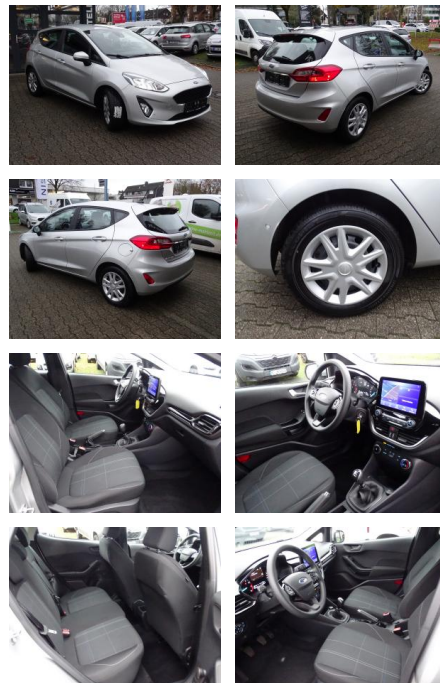

JK02-E20828-2025 **Angebotsnr.:**

Erstzulassung:	Kilometer:	Farbe:	Leistung:	Kraftstoffart:
17.11.2020	79.069	Silber	70 kW / 95 PS	Benzin

PREIS
13.870 €

FINANZIERUNGSBEISPIEL
Laufzeit: 72 Monate Anzahlung: 25 %
Basis-Finanzierung:* Mtl. Rate:
Zielraten-Finanzierung:** **120 €**