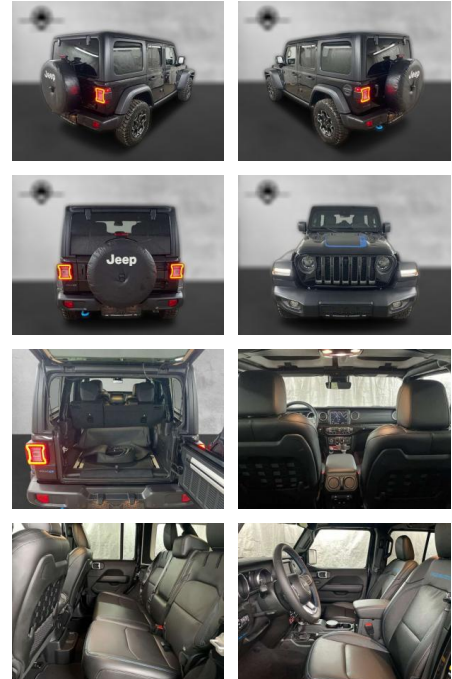

## Jeep Wrangler Unlimited Rubicon Plug-In

AP38-K-13912 Angebotsnr.:

Erstzulassung:	Kilometer:	Farbe:	Leistung:	Kraftstoffart:
01.05.2022	1.600	Schwarz	280 kW / 381 PS	Benzin

**PREIS**  
**76.500 €**