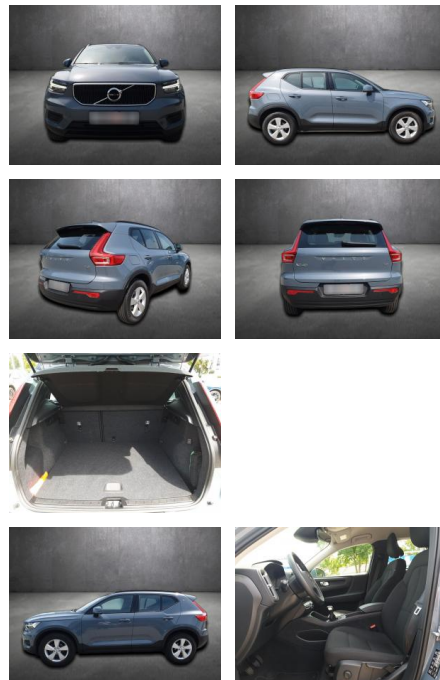

AK80-17-025 **Angebotsnr.:**

Erstzulassung:	Kilometer:	Farbe:	Leistung:	Kraftstoffart:
16.06.2021	29.990	Grau	95 kW / 129 PS	Benzin

PREIS
27.780 €

FINANZIERUNGSBEISPIEL
 Laufzeit: 72 Monate Anzahlung: 25 %
 Basis-Finanzierung:* Mtl. Rate:
 Zielraten-Finanzierung:** **241 €**