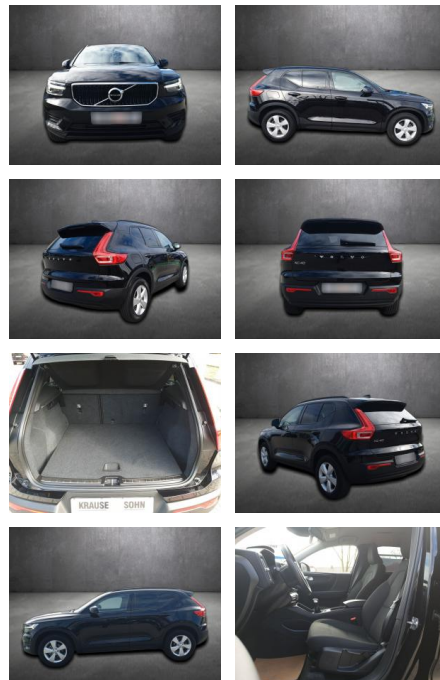

AK80-17-096 **Angebotsnr.:**

Erstzulassung:	Kilometer:	Farbe:	Leistung:	Kraftstoffart:
16.11.2019	19.990	Schwarz	120 kW / 163 PS	Benzin

PREIS
26.750 €

FINANZIERUNGSBEISPIEL

Laufzeit: 72 Monate Anzahlung: 25 %
Basis-Finanzierung:* Mtl. Rate:
Zielraten-Finanzierung:** **232 €**