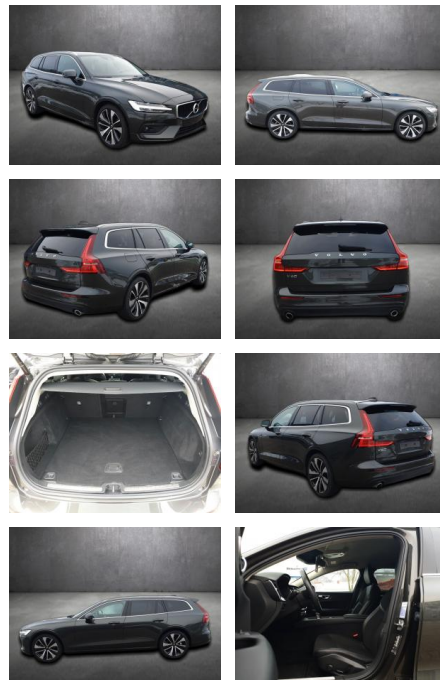

AK80-17-125 **Angebotsnr.:**

Erstzulassung:	Kilometer:	Farbe:	Leistung:	Kraftstoffart:
16.10.2020	41.990	Grau	145 kW / 197 PS	Benzin

PREIS
31.890 €

FINANZIERUNGSBEISPIEL

Laufzeit: 72 Monate Anzahlung: 25 %
Basis-Finanzierung:* Mtl. Rate:
Zielraten-Finanzierung:** **277 €**