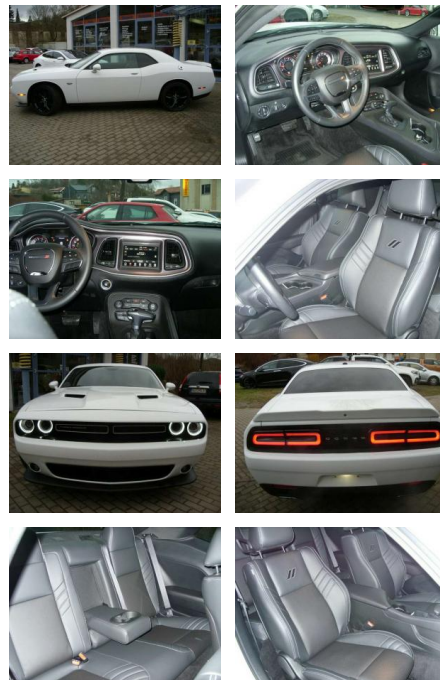

AG32-15332932 Angebotsnr.:

Erstzulassung:	Kilometer:	Farbe:	Leistung:	Kraftstoffart:
01.11.2019	21.000	Weiß	227 kW / 309 PS	Benzin

PREIS
31.380 €

FINANZIERUNGSBEISPIEL

Laufzeit: 72 Monate Anzahlung: 25 %
Basis-Finanzierung:* Mtl. Rate:
Zielraten-Finanzierung:** **1772 €**

Multimedia

- USB
- Touchscreen
- Radio
- Freisprechen
- el. Sitzverstellung
- Bluetooth

Komfort

- Berganfahrassistent
- Klimaanlage
- Front- und Seiten-Airbags
- Lederlenkrad
- Zentralverriegelung
- Bordcomputer
- Automatik

Interieur

- Multifunktionslenkrad
- Sportsitze
- el. Fensterheber
- Armlehne vorne
- Sitzheizung

Exterieur

- Tagfahrlicht
- Leichtmetallfelgen
- Geschwindigkeitsregelung (Tempomat)
- Nebelscheinwerfer

Weiteres