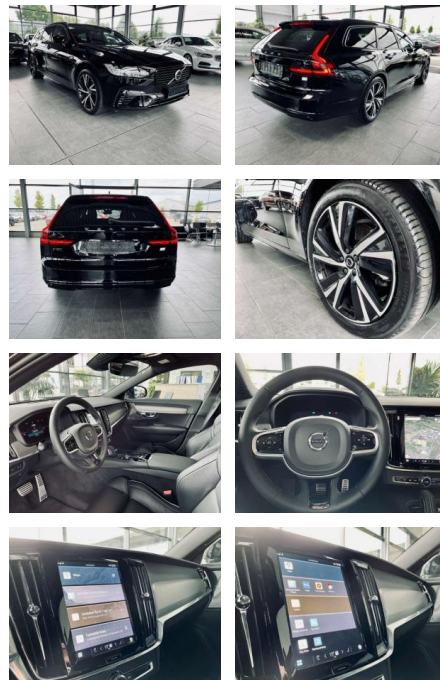

## Volvo V90 R Design ReCharge T8 AWD Pano

AR35-178954 **Angebotsnr.:**

Erstzulassung:	Kilometer:	Farbe:	Leistung:	Kraftstoffart:
01.12.2021	33.720	Schwarz	288 kW / 392 PS	Benzin

**PREIS**  
**52.470 €**