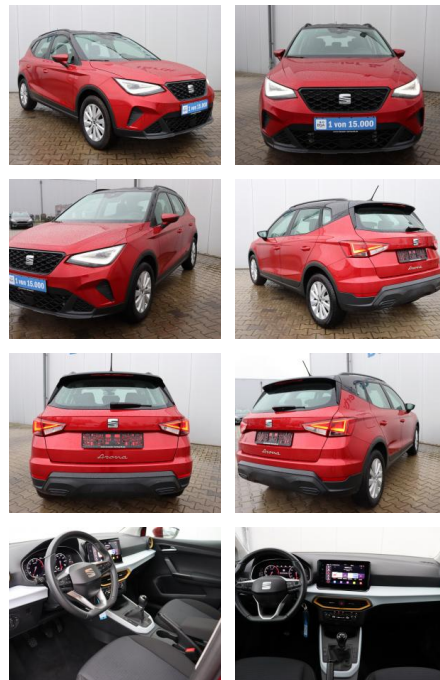

## Seat Arona 1.0 TSI Style\*NAVI\*ACC\*

AB08-19241 **Angebotsnr.:**

Erstzulassung:	Kilometer:	Farbe:	Leistung:	Kraftstoffart:
26.05.2022	17.800	Rot	81 kW / 110 PS	Benzin

**PREIS**  
**20.060 €**

**FINANZIERUNGSBEISPIEL**  
Laufzeit: 72 Monate      Anzahlung: 25 %  
Basis-Finanzierung:\*      Mtl. Rate:  
Zielraten-Finanzierung:\*\* **174 €**