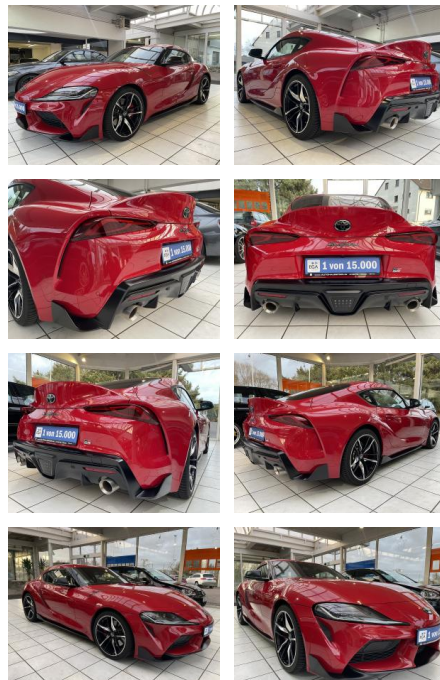

VN01-SD2401-44980071..

VERKAUFT

Erstzulassung: 30.07.2020 **Kilometer:** 36.600 **Farbe:** **Leistung:** 250 kW / 340 PS **Kraftstoffart:** Benzin

PREIS
55.250 €

FINANZIERUNGSBEISPIEL
Laufzeit: 72 Monate Anzahlung: 25 %
Basis-Finanzierung:* Mtl. Rate:
Zielraten-Finanzierung:** **479 €**