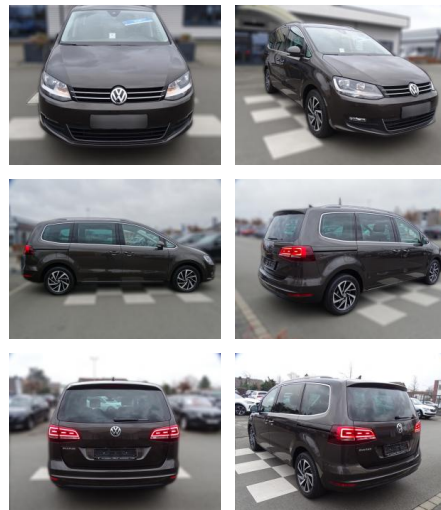

RA00-20947 **Angebotsnr.:**

Erstzulassung:	Kilometer:	Farbe:	Leistung:	Kraftstoffart:
01.01.2019	73.141	Braun	110 kW / 150 PS	Diesel

PREIS
28.590 €

FINANZIERUNGSBEISPIEL

Laufzeit: 72 Monate Anzahlung: 25 %
Basis-Finanzierung:* Mtl. Rate:
Zielraten-Finanzierung:** **248 €**