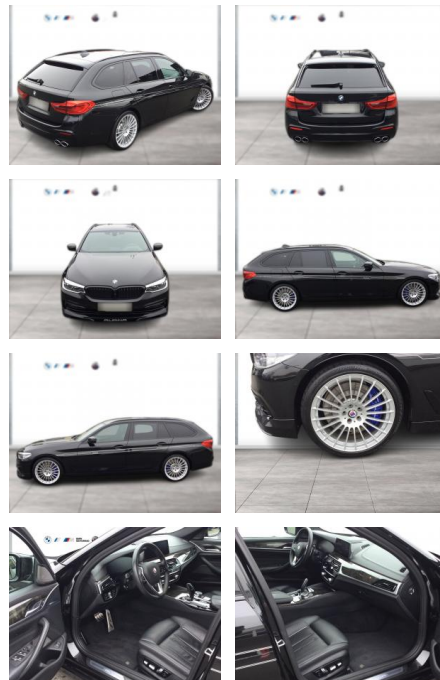

WG05-236035 **Angebotsnr.:**

Erstzulassung:	Kilometer:	Farbe:	Leistung:	Kraftstoffart:
01.11.2020	104.125	Schwarz	285 kW / 387 PS	Diesel

PREIS
52.290 €

FINANZIERUNGSBEISPIEL

Laufzeit: 72 Monate Anzahlung: 25 %
Basis-Finanzierung:* Mtl. Rate:
Zielraten-Finanzierung:** **454 €**