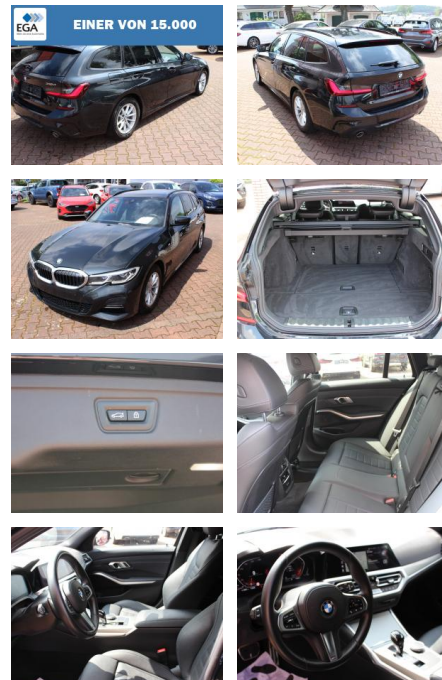

## BMW 318d Touring Steptr. M Sport / Panorama + Le...

AW00-M45356Angebotsnr.:

Erstzulassung:	Kilometer:	Farbe:	Leistung:	Kraftstoffart:
01.07.2022	47.650	Schwarz	110 kW / 150 PS	Diesel

PREIS	FINANZIERUNGSBEISPIEL	
<b>33.960 €</b>	Laufzeit: 72 Monate	Anzahlung: 25 %
	Basis-Finanzierung:**	Mtl. Rate:
	Zielraten-Finanzierung:**	<b>295 €</b>