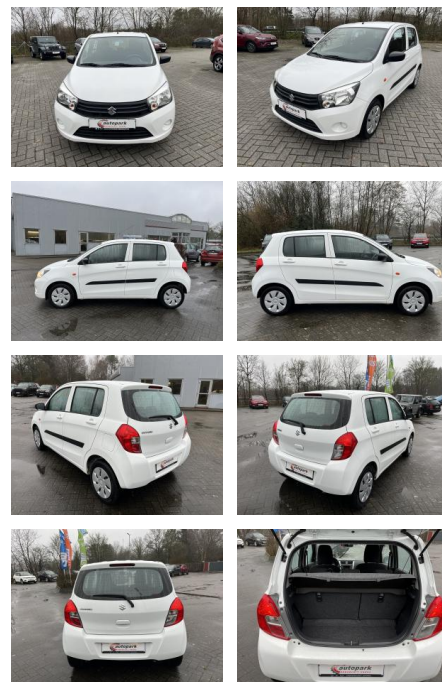

Ihr Ansprechpartner

Herr Karl Pohlmann
E-Mail: verkauf@ap-auto-pohlmann.de
Telefon: 05407 81550

Auto Pohlmann
Werner von Braun Str. 1 - 49134 Wallenhorst - Tel.: 05407 / 81550

Suzuki Celerio 1.0 Club

AH86-MB2402-~~Angebot~~..:

Erstzulassung:	Kilometer:	Farbe:	Leistung:	Kraftstoffart:
17.06.2016	76.950	Weiß	50 kW / 68 PS	Benzin

PREIS
9.230 €

FINANZIERUNGSBEISPIEL
Laufzeit: 72 Monate Anzahlung: 25 %
Basis-Finanzierung:* Mtl. Rate:
Zielraten-Finanzierung:** Mtl. Rate: **80 €**

Exterieur

- Stahlfelgen
- Stoßfänger Wagenfarbe
- Türgriffe außen Wagenfarbe
- Karosserie: 5-türig

STÄNDIG ÜBER 15.000 FAHRZEUGE IM BESTAND!