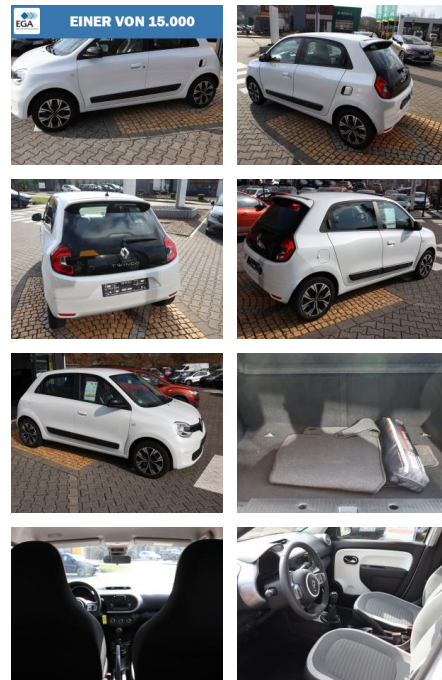

## Renault Twingo S Ce 65 ZEN Klima Ganzjahr

AH85-SG2402-~~Angebot~~..

Erstzulassung:	Kilometer:	Farbe:	Leistung:	Kraftstoffart:
08.03.2022	22.318	Weiß	48 kW / 65 PS	Benzin

PREIS	FINANZIERUNGSBEISPIEL	
<b>13.360 €</b>	Laufzeit: 72 Monate	Anzahlung: 25 %
	Basis-Finanzierung:**	Mtl. Rate:
	Zielraten-Finanzierung:**	<b>116 €</b>

### Interieur

- Fensterheber elektrisch vorne
- Flexicase: Off. Ablagefach zw. Vordersitzen
- Flexicases: Geschlossenes Handschuhfach
- Klimaanlage
- Radio: R&GO