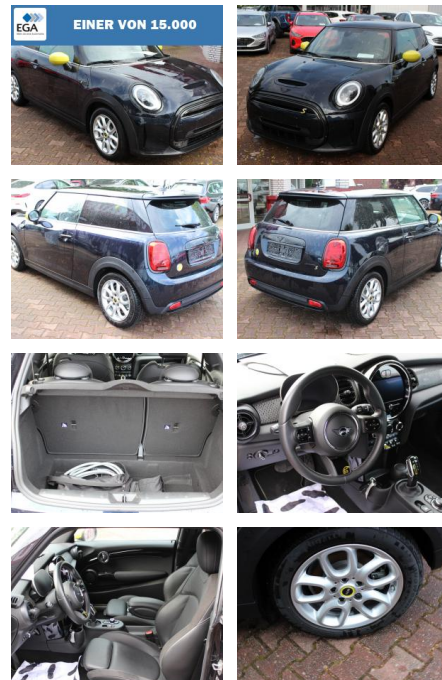

## MINI Cooper SE Steptr. Essential Trim / Navi + Le...

AW00-R43667 Angebotsnr.:

Erstzulassung:	Kilometer:	Farbe:	Leistung:	Kraftstoffart:
01.10.2021	10.630	Schwarz	75 kW / 102 PS	Elektro

PREIS	FINANZIERUNGSBEISPIEL	
<b>18.720 €</b>	Laufzeit: 72 Monate      Anzahlung: 25 % Basis-Finanzierung:*      Mtl. Rate: Zielraten-Finanzierung:** <b>162 €</b>	* Basisfinanzierung: Anzahlung: 4.680 Euro, Laufzeit: 72 Monate, Nettodarlehen: 14.040 Euro, Gesamtbetrag: 22.085 Euro, Zinssätze: 7.71% Sollz. (gebunden), 7.99% eff. ** Zielratenfinanzierung: Anzahlung: 4.680 Euro, Laufzeit: 72 Monate, Nettodarlehen: 14.040 Euro, Zielrate: 10.296 Euro, Gesamtbetrag: 22.609 Euro, Zinssätze: 7.71% Sollz. (gebunden), 7.99% eff., Vermittlung für: Repräsentatives Beispiel gem. § 17 Abs. 4 PAngV. Diese Finanzierungsangebote sind Beispiele. Gerne ermitteln wir für Sie Ihr individuelles Angebot.

### Interieur

- Lederpolsterung
- Multifunktionslenkrad
- Durchladesystem
- Sportsitze

- el. Fensterheber
- Armlehne vorne
- Sitzheizung