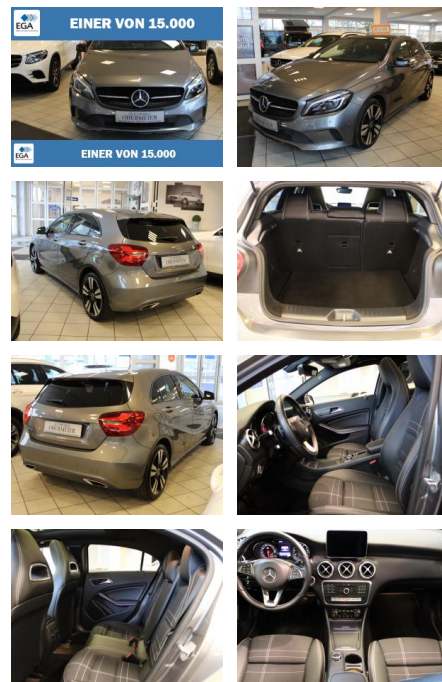

AO15-1 24 G 03 Angebotsnr.:

Erstzulassung:	Kilometer:	Farbe:	Leistung:	Kraftstoffart:
18.08.2016	89.600	Grau	155 kW / 211 PS	Benzin

PREIS
22.170 €

FINANZIERUNGSBEISPIEL
Laufzeit: 72 Monate Anzahlung: 25 %
Basis-Finanzierung:* Mtl. Rate:
Zielraten-Finanzierung:** **192 €**

Vermittlung für:
Repräsentatives Beispiel gem. § 17 Abs. 4 PAngV. Diese Finanzierungsangebote sind Beispiele. Gerne ermitteln wir für Sie Ihr individuelles Angebot.

Ausstattung

Besonderheiten

- Panorama-Schiebedach elektrisch (vollverglaste Dachfläche)
- Spiegel-Paket