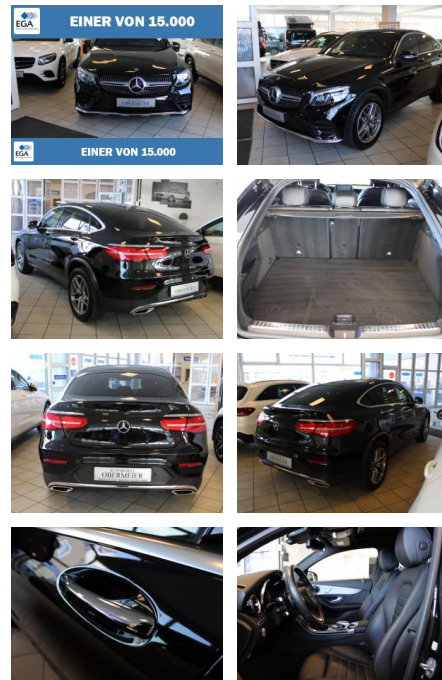

AO15-1 24 G 002 Angebotsnr.:

Erstzulassung:	Kilometer:	Farbe:	Leistung:	Kraftstoffart:
01.08.2017	51.300	Schwarz	155 kW / 211 PS	Benzin

PREIS	FINANZIERUNGSBEISPIEL	
41.690 €	Laufzeit: 72 Monate	Anzahlung: 25 %
	Basis-Finanzierung:**	Mtl. Rate:
	Zielraten-Finanzierung:**	362 €