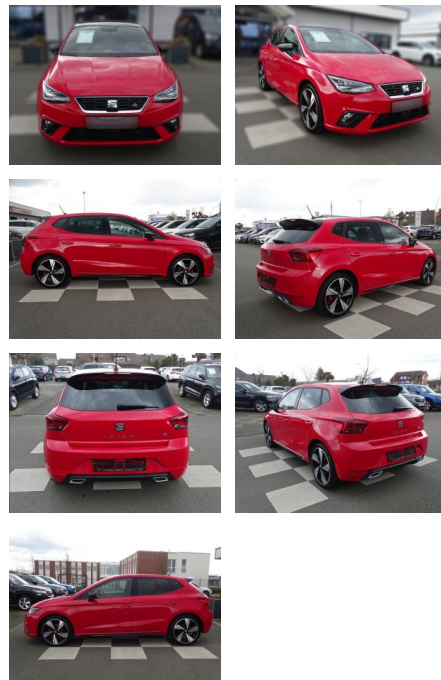

Auto Pohlmann
Werner von Braun Str. 1 - 49134 Wallenhorst - Tel.: 05407 / 81550

Ihr Ansprechpartner

Herr Karl Pohlmann
E-Mail: verkauf@ap-auto-pohlmann.de
Telefon: 05407 81550

Seat Ibiza 1.0 FR Carbon

RA00-20973 **Angebotsnr.:**

Erstzulassung:	Kilometer:	Farbe:	Leistung:	Kraftstoffart:
01.06.2021	44.846	Rot	81 kW / 110 PS	Benzin

PREIS
20.350 €

FINANZIERUNGSBEISPIEL

Laufzeit: 72 Monate Anzahlung: 25 %
Basis-Finanzierung:* Mtl. Rate:
Zielraten-Finanzierung:** **177 €**