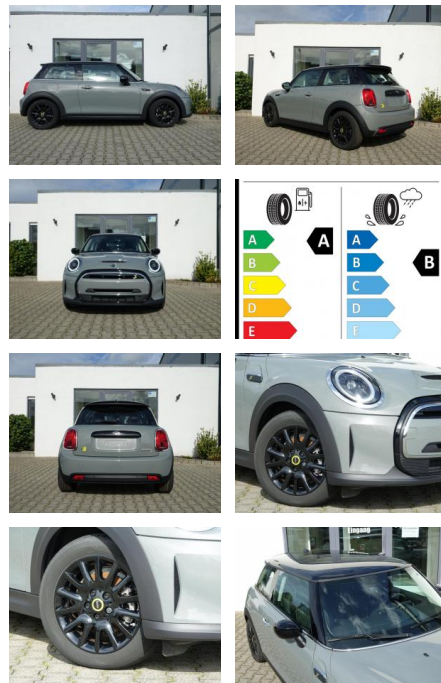

KA08-MINI-201A0gebotsnr.:

Erstzulassung:	Kilometer:	Farbe:	Leistung:	Kraftstoffart:
01.08.2022	5.979		135 kW / 184 PS	Elektro

PREIS
21.420 €

FINANZIERUNGSBEISPIEL
 Laufzeit: 72 Monate Anzahlung: 25 %
 Basis-Finanzierung:* Mtl. Rate:
 Zielraten-Finanzierung:** **186 €**

- (Manche E-Mail-Programme legen unsere Antwortmail dort ab.)
- Eine sehr ausführliche Ausstattungsbeschreibung sowie eine große Bildershow finden Sie auf unserer Homepage unter auto-kueck.de
- Hier ein Auszug der wichtigsten Ausstattungsmerkmale:
- 16Zoll Leichtmetallräder Victory Spoke anthrazit
- LED-Scheinwerfer
- Regensensor und automatische Fahrlichtsteuerung
- 2-Zonen-Klimaautomatik
- Fußmatten in Velours
- Innenspiegel automatisch abblendend
- Interieuroberfläche Piano Black
- Sport-Lederlenkrad mit Multifunktion
- Moonwalk Grey Metallic
- Akustischer Fußgängerschutz
- Geschwindigkeitsregelung mit