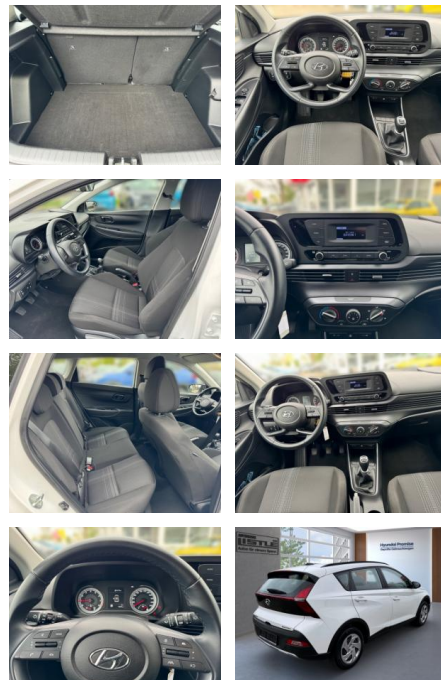

AL33-284886 **Angebotsnr.:**

Erstzulassung:	Kilometer:	Farbe:	Leistung:	Kraftstoffart:
01.05.2023	7.900		62 kW / 84 PS	Benzin

PREIS
17.470 €

FINANZIERUNGSBEISPIEL

Laufzeit: 72 Monate Anzahlung: 25 %
Basis-Finanzierung:* Mtl. Rate:
Zielraten-Finanzierung:** **152 €**