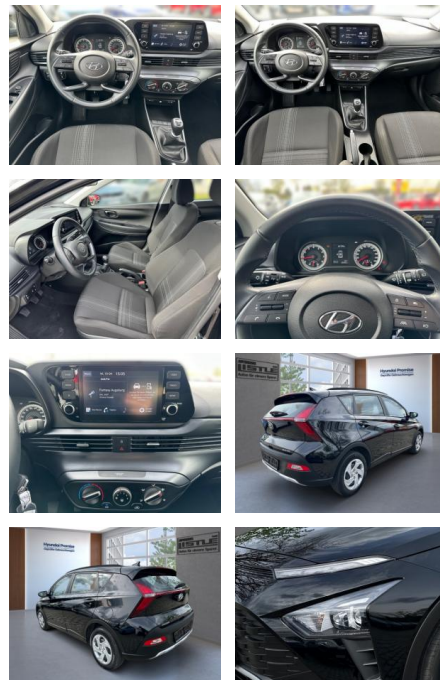

## Hyundai Bayon 1.2 MPI 85HP Klima PDC Kamera

AL33-65166K **Angebotsnr.:**

<b>Erstzulassung:</b>	<b>Kilometer:</b>	<b>Farbe:</b>	<b>Leistung:</b>	<b>Kraftstoffart:</b>
01.03.2023	25.400		62 kW / 84 PS	Benzin