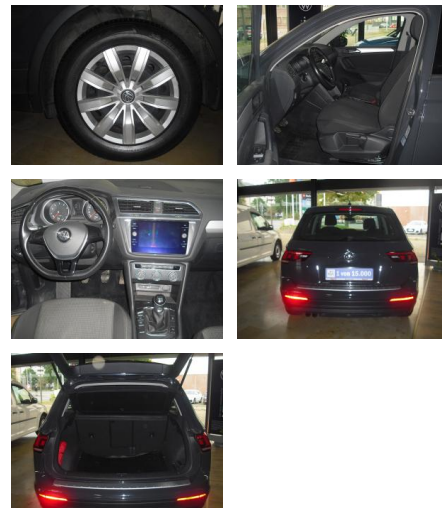

AD34-#9380 **Angebotsnr.:**

Erstzulassung:	Kilometer:	Farbe:	Leistung:	Kraftstoffart:
09.04.2018	83.765	Grau	92 kW / 125 PS	Benzin

PREIS
18.410 €

FINANZIERUNGSBEISPIEL
Laufzeit: 72 Monate Anzahlung: 25 %
Basis-Finanzierung:* Mtl. Rate:
Zielraten-Finanzierung:** **160 €**