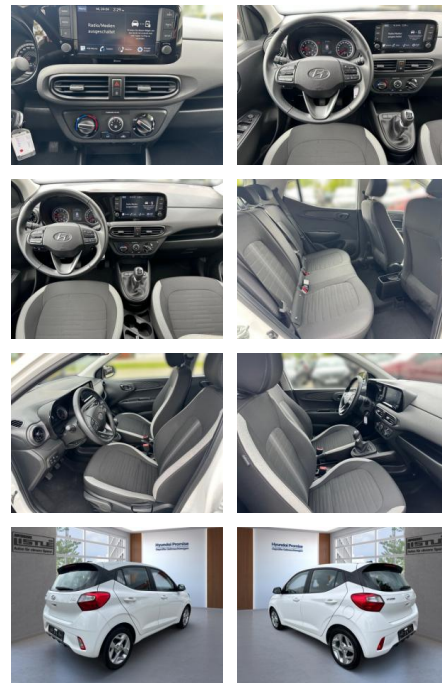

Ihr Ansprechpartner

Herr Karl Pohlmann
E-Mail: verkauf@ap-auto-pohlmann.de
Telefon: 05407 81550

Auto Pohlmann
Werner von Braun Str. 1 - 49134 Wallenhorst - Tel.: 05407 / 81550

Hyundai i10 Apple CarPlay Android Auto DAB

AL33-01131 **Angebotsnr.:**

Erstzulassung:	Kilometer:	Farbe:	Leistung:	Kraftstoffart:
01.06.2023	13.500		49 kW / 67 PS	Benzin

PREIS
15.920 €

FINANZIERUNGSBEISPIEL
Laufzeit: 72 Monate   Anzahlung: 25 %
Basis-Finanzierung:*   Mtl. Rate:
Zielraten-Finanzierung:** **138 €**

* Basisfinanzierung: Anzahlung: 3.980 Euro, Laufzeit: 72 Monate, Nettodarlehen: 11.940 Euro, Gesamtbetrag: 18.782 Euro, Zinssätze: 7.71% Sollz. (gebunden), 7.99% eff.
** Zielratenfinanzierung: Anzahlung: 3.980 Euro, Laufzeit: 72 Monate, Nettodarlehen: 11.940 Euro, Zielrate: 8.756 Euro, Gesamtbetrag: 19.227 Euro, Zinssätze: 7.71% Sollz. (gebunden), 7.99% eff.,

Vermittlung für:
Repräsentatives Beispiel gem. § 17 Abs. 4 PAngV. Diese Finanzierungsangebote sind Beispiele. Gerne ermitteln wir für Sie Ihr individuelles Angebot.

Ausstattung

Sicherheit

- PDC Park Distance Control hinten
- Anti-Blockiersystem ABS
- Antischlupfregelung ASC+T
- elektronische Stabilitätskontrolle (ESP / DSP)
- Servolenkung
- Wegfahrsperrung
- Kindersitzbefestigung
- ABS
- Airbag
- Beifahrer-Airbag
- Wegfahrsperrung
- Seitenairbags
- Alarmanlage
- ESP
- Reifendruckkontrolle
- Traktionskontrolle
- Kopfairbag
- Kindersitzbefestigung
- Notrufsystem

- Pannenset
- AirbagHinten
- Entertainment: Navigationssystem
- Radio
- Telefonvorbereitung
- AUX-In
- USB-Anschluss
- MP3
- Bluetooth
- Freisprecheinrichtung
- Apple CarPlay
- Android Auto
- Sprachsteuerung
- DAB
- Touchscreen
- Musikstreaming
- Qualität: Garantie
- HUAU neu
- Sonstiges: Katalysator
- Alufelgen
- Stossfaenger in Wagenfarbe

- Spoiler

Multimedia

- Radio
- Navigation mit Bildschirm
- MP3 Anschluss
- Bluetooth

Komfort

- Zentralverriegelung
- Bordcomputer
- Klimaanlage
- Servolenkung
- Zentralverriegelung
- Elektrischer Fensterheber
- Elektrische Aussenspiegel
- Teilbare Rucksitzlehne
- Tempomat
- Multifunktionslenkrad
- Innenraumfilter
- Lenksaeule einstellbar

STÄNDIG ÜBER 15.000 FAHRZEUGE IM BESTAND!