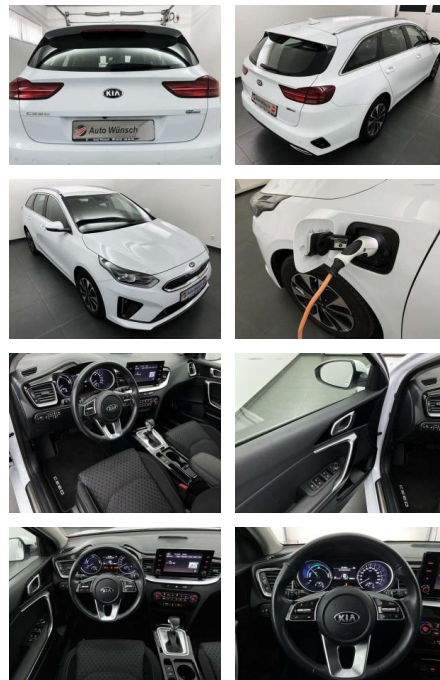

AW48-6810_16A#gebotsnr.:

Erstzulassung:	Kilometer:	Farbe:	Leistung:	Kraftstoffart:
01.07.2021	64.620	Weiß	104 kW / 141 PS	Benzin

PREIS
20.770 €

FINANZIERUNGSBEISPIEL

Laufzeit: 72 Monate Anzahlung: 25 %
Basis-Finanzierung:* Mtl. Rate:
Zielraten-Finanzierung:** **180 €**

Multimedia

- Radio

Weiteres

- Getriebe: 6-Gang-Direktschaltgetriebe DCT
- Klimaautomatik
- 2 Zonen Sitze: Sitzheizung vorn Lenkrad beheizbar Parkensoren hinten Rückfahrkamera
- Geschwindigkeitsregelanlage und Geschwindigkeitsbegrenzer LED
- Frontscheinwerfer Fernlichtassistent
- LED-Tagfahrlicht vorn Radio: Kia Radio mit 8-Zoll-Touchscreen Radiozubehör: DAB Radio Navigation via Apple CarPlay / Android Auto
- Bluetooth-Freisprecheinrichtung
- Radiozub.: 2 Frontlautsprecher