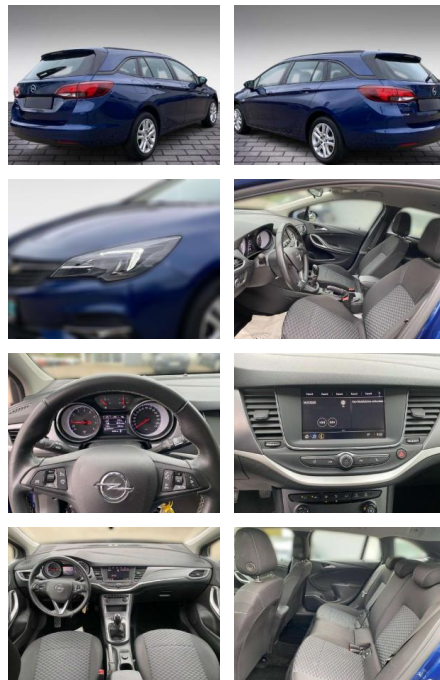

JB03-8044440 **Angebotsnr.:**

Erstzulassung:	Kilometer:	Farbe:	Leistung:	Kraftstoffart:	Verbr. komb.	CO2-Emission	CO2-Klasse (WLTP)
01.06.2022	50.300	Blau	81 kW / 110 PS	Benzin	5,6 l/100km	128 g/km	D

PREIS
20.470 €

- Hill Start Assist) Fahrzeugschlüssel (2) beide klappbar Fensterheber elektrisch hinten Fensterheber elektrisch vorn + hinten Gepäckraum-Abtrennung (Netz) Geschwindigkeits-Regelanlage (Tempomat) Getriebe 6-Gang Innenspiegel mit Abblendautomatik Isofix-Aufnahmen für Kindersitz an Rücksitz Karosserie: 5-türig Klimaanlage Kopf-Airbag-System Laderaumabdeckung Lenkrad mit Multifunktion Lenksäule (Lenkrad) verstellbar Leseleuchten im Fond Licht-Paket Metallic-/Mineraleffekt-Lackierung Mittelarmlehne vorn verschiebbar Modellpflege Motor 1
- 2 Ltr. - 81 kW MP3-Schnittstelle für Mobiltelefon/Handy Nebelscheinwerfer Otto-Partikelfilter (OPF) Parkpilotsystem hinten PowerFlex Bar