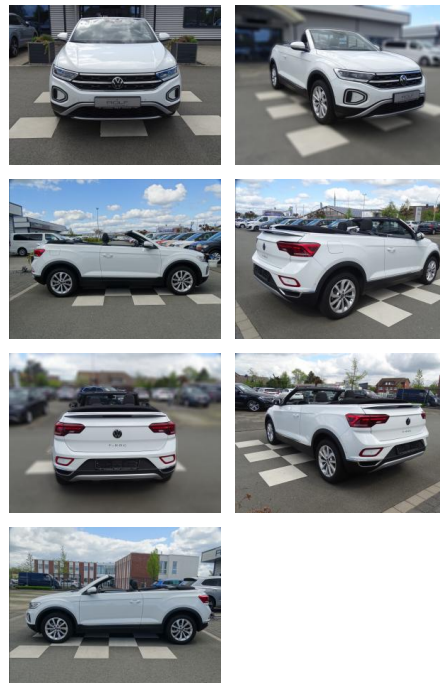

## Volkswagen T-Roc 1.0 Style CABRIO NAVI RFK

RA00-21074 **Angebotsnr.:**

<b>Erstzulassung:</b>	<b>Kilometer:</b>	<b>Farbe:</b>	<b>Leistung:</b>	<b>Kraftstoffart:</b>
01.04.2023	22.522	Weiß	81 kW / 110 PS	Benzin