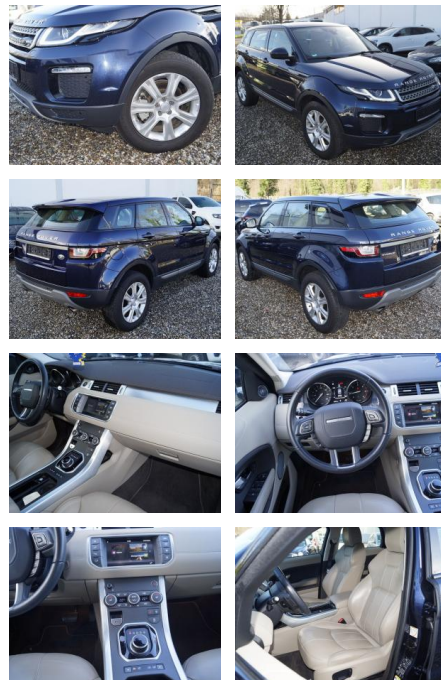

## Land Rover RR Evoque 2.0 TD4 150 Aut AWD SE Pano

AT27-GW-ABO4421 Anbotsnr.:

Erstzulassung:	Kilometer:	Farbe:	Leistung:	Kraftstoffart:
30.06.2018	32.915	blau metallic	110 kW / 150 PS	Diesel

**PREIS**  
**30.150 €**

### Multimedia

- Radio
- el. Sitzverstellung
- Navigation mit Bildschirm
- Bluetooth