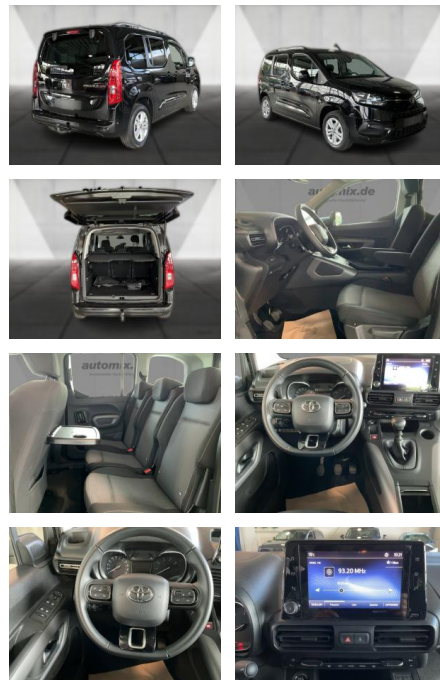

WA00-30235 **Angebotsnr.:**

Erstzulassung:	Kilometer:	Farbe:	Leistung:	Kraftstoffart:
01.03.2021	39.396	Diverse	75 kW / 102 PS	Diesel

PREIS
25.600 €

FINANZIERUNGSBEISPIEL

Laufzeit: 72 Monate Anzahlung: 25 %
Basis-Finanzierung:* Mtl. Rate:
Zielraten-Finanzierung:** **222 €**

Multimedia

- Radio
- CD Radio
- Navigation mit Bildschirm
- MP3 Anschluss
- Bluetooth

Komfort

- Zentralverriegelung

- Bordcomputer

- Nichtraucher

Interieur

- Multifunktionslenkrad
- el. Fensterheber
- Sitzheizung