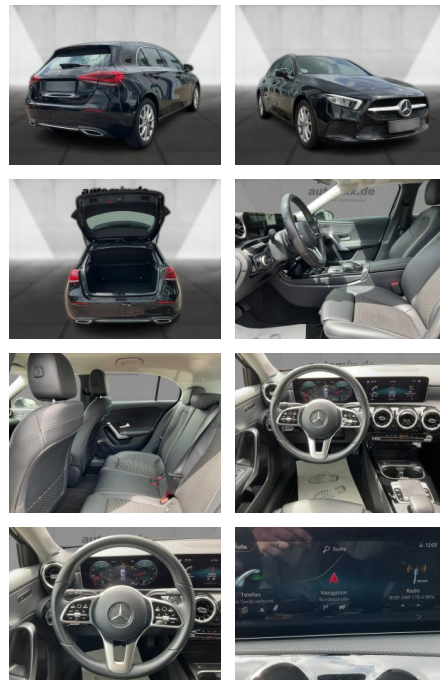

## Mercedes-Benz A200 Progressive LED, Navi, SHZ,

WA00-30242 **Angebotsnr.:**

Erstzulassung:	Kilometer:	Farbe:	Leistung:	Kraftstoffart:
01.11.2019	76.832	Schwarz	120 kW / 163 PS	Benzin

**PREIS**  
**22.370 €**

### Multimedia

- Radio
- Navigation mit Bildschirm
- MP3 Anschluss
- Bluetooth