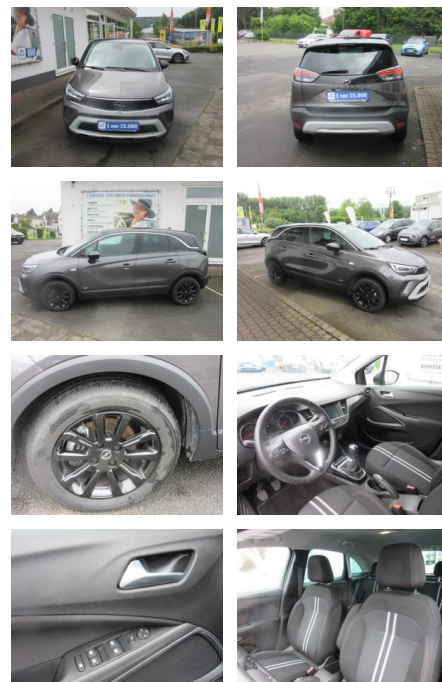

## Opel Crossland \*Camera\*LM\*PDC\*Sitzheizung\*Apple\*...

AH18-048547 Angebotsnr.:

**Erstzulassung:** 01.05.2023    **Kilometer:** 14.264    **Farbe:** grau    **Leistung:** 81 kW / 110 PS    **Kraftstoffart:** Benzin