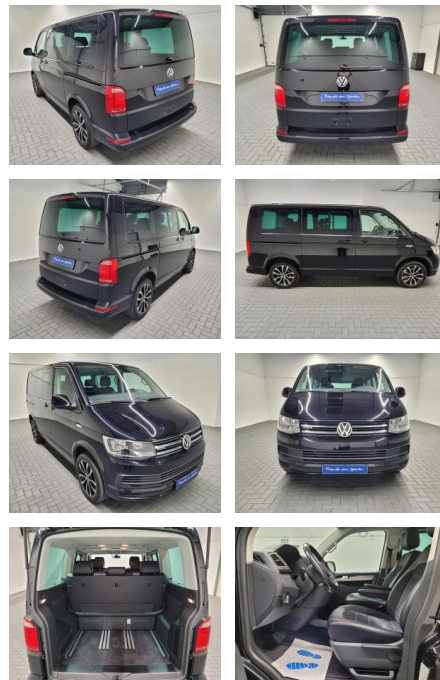

## Volkswagen T6 Multivan 4Motion Navi/AHK/Standhgz...

AM35-25986 **Angebotsnr.:**

Erstzulassung:	Kilometer:	Farbe:	Leistung:	Kraftstoffart:
12.12.2019	62.000		146 kW / 199 PS	Diesel

**PREIS**  
**54.910 €**