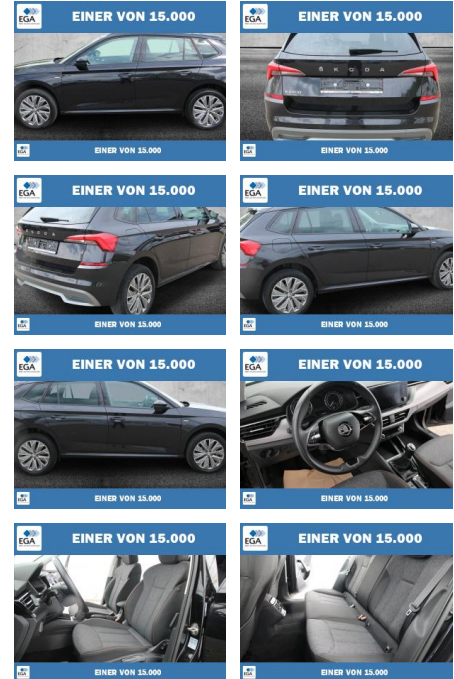

Ihr Ansprechpartner

Herr Karl Pohlmann
E-Mail: verkauf@ap-auto-pohlmann.de
Telefon: 05407 81550

Auto Pohlmann
Werner von Braun Str. 1 - 49134 Wallenhorst - Tel.: 05407 / 81550

Skoda Kamiq 1.0 TSI Clever LED+WINTER-PAKET

PW01-56778-20 Angebotsnr.:

Erstzulassung:	Kilometer:	Farbe:	Leistung:	Kraftstoffart:
01.09.2021	69.747	Schwarz	81 kW / 110 PS	Benzin

PREIS	FINANZIERUNGSBEISPIEL	
19.130 €	Laufzeit: 72 Monate	Anzahlung: 25 %
	Basis-Finanzierung:**	Mtl. Rate:
	Zielraten-Finanzierung:**	166 €