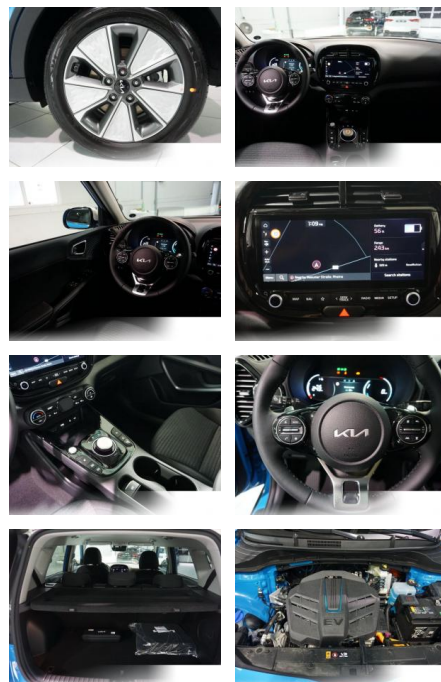

Ihr Ansprechpartner

Herr Karl Pohlmann
E-Mail: verkauf@ap-auto-pohlmann.de
Telefon: 05407 81550

Auto Pohlmann
Werner von Braun Str. 1 - 49134 Wallenhorst - Tel.: 05407 / 81550

Kia Soul EV 64 KWH INSPIRATION WÄRMEPUMPE

BR02-11100 **Angebotsnr.:**

Erstzulassung:	Kilometer:	Farbe:	Leistung:	Kraftstoffart:	Reichweite elektr. (WLTP)
01.08.2023	7.733		150 kW / 204 PS	Elektro	452 km

PREIS
31.080 €

FINANZIERUNGSBEISPIEL
Laufzeit: 72 Monate   Anzahlung: 25 %
Basis-Finanzierung:*   Mtl. Rate:
Zielraten-Finanzierung:** **270 €**

* Basisfinanzierung: Anzahlung: 7.770 Euro, Laufzeit: 72 Monate, Nettodarlehen: 23.310 Euro, Gesamtbetrag: 36.667 Euro, Zinssätze: 7.71% Sollz. (gebunden), 7.99% eff.
** Zielratenfinanzierung: Anzahlung: 7.770 Euro, Laufzeit: 72 Monate, Nettodarlehen: 23.310 Euro, Zielrate: 17.094 Euro, Gesamtbetrag: 37.537 Euro, Zinssätze: 7.71% Sollz. (gebunden), 7.99% eff.,

Vermittlung für:
Repräsentatives Beispiel gem. § 17 Abs. 4 PAngV. Diese Finanzierungsangebote sind Beispiele. Gerne ermitteln wir für Sie Ihr individuelles Angebot.

Ausstattung

Sicherheit

- PDC Park Distance Control hinten
- Anti-Blockiersystem ABS
- Antischlupfregelung ASC+T
- elektronische Stabilitätskontrolle (ESP / DSP)
- Servolenkung
- Regensensor
- Wegfahrsperre
- Kindersitzbefestigung
- PDC Park Distance Control vorne

Multimedia

- Radio
- Navigation mit Bildschirm
- MP3 Anschluss
- Head UP Display
- Bluetooth

Komfort

- Zentralverriegelung

- Bordcomputer

Interieur

- Multifunktionslenkrad
- el. Fensterheber
- Sitzheizung

Exterieur

- Leichtmetallfelgen
- Nebelscheinwerfer
- Dachreling

Weiteres

- Lichtsensor
- elektrische Aussenspiegel
- Nichtraucher
- Das Fahrzeug verfügt über ein Batterie-Zertifikat. Für weitere Informationen nehmen Sie bitte direkten Kontakt auf
- 7 Jahre Herstellergarantie ab Meldung

- Notruf-Service e-Call
- Batterie 64 kWh
- On-Board Charger (3-Phasen)
- Tagfahrlicht LED
- Sitzheizung vorn
- Head-up-Display (HUD) mit Projektion von Fahrinformationen auf die Frontscheibe
- SUV-Designpaket (Seitenschutzleisten/Radlaufverbreiterungen mattschwarz
- Frontstoßfänger und Seiten mit silberfarbenem Unterfahrschutzdesign)
- Klimaautomatik
- Fernlichtassistent
- Parksensoren hinten
- Parksensoren vorn
- Regensensor
- Rückfahrkamera
- Smart-Key und Startknopf
- Geschwindigkeitsbegrenzer
- Frontscheinwerfer (LED)

STÄNDIG ÜBER 15.000 FAHRZEUGE IM BESTAND!