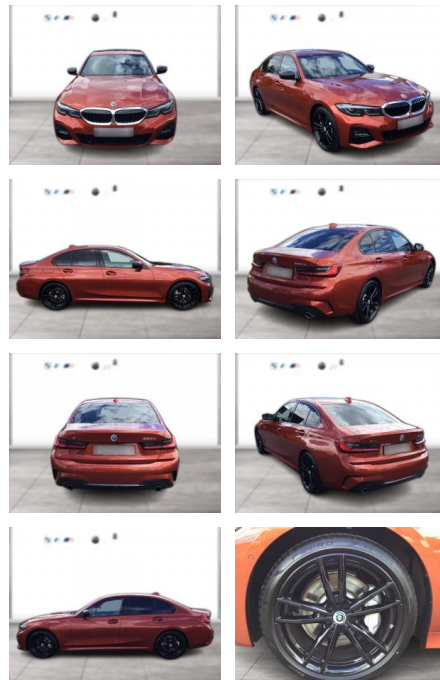

## BMW 330d xDrive M SPORT LC PROF LASER GSD

WG05-259529 **Angebotsnr.:**

Erstzulassung:	Kilometer:	Farbe:	Leistung:	Kraftstoffart:
01.05.2022	18.800	Orange	210 kW / 286 PS	Diesel

**PREIS**  
**48.270 €**