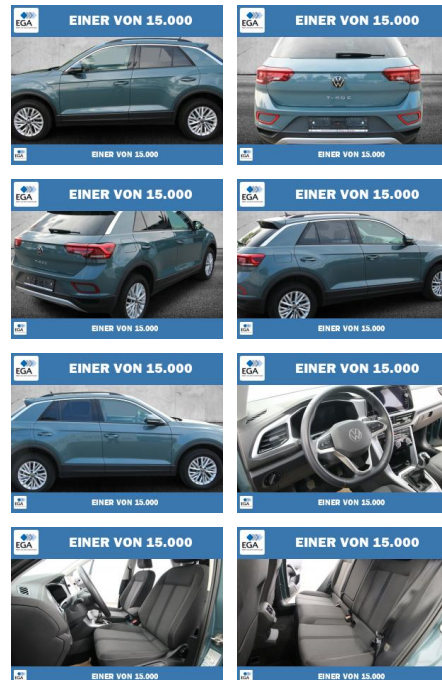

## Volkswagen T-Roc 1.5 TSI OPF Life LED+NAVI

PW01-43885-12 Angebotsnr.:

<b>Erstzulassung:</b>	<b>Kilometer:</b>	<b>Farbe:</b>	<b>Leistung:</b>	<b>Kraftstoffart:</b>
01.06.2022	69.702	Blau	110 kW / 150 PS	Benzin