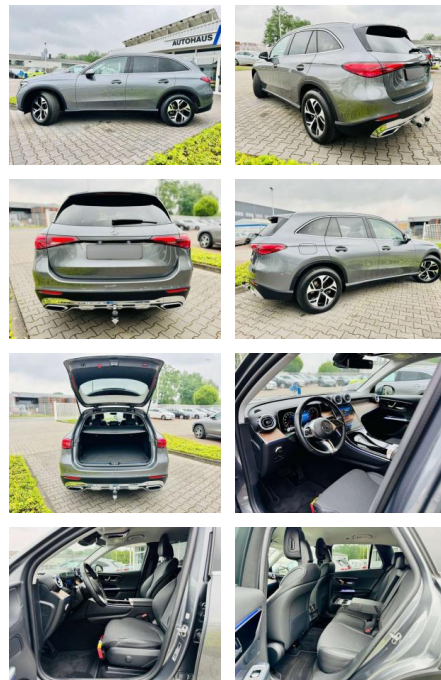

AB97-E 7463 **Angebotsnr.:**

Erstzulassung:	Kilometer:	Farbe:	Leistung:	Kraftstoffart:	Verbr. komb.	CO2-Emission	CO2-Klasse (WLTP)
01.03.2023	20.950	Grau	145 kW / 197 PS	Benzin	5,2 l/100km	138 g/km	E

PREIS
61.520 €