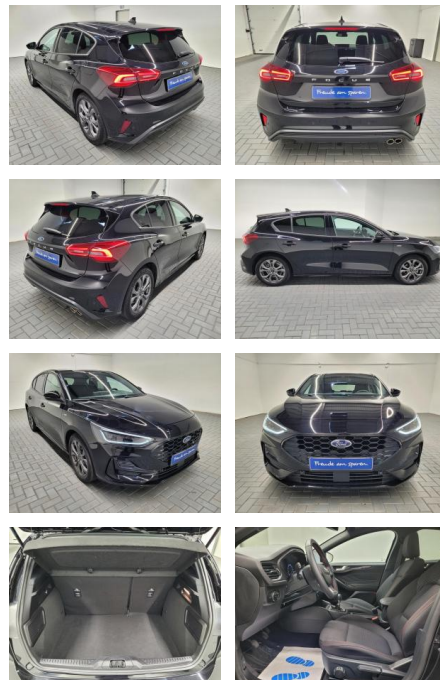

AM35-26169 **Angebotsnr.:**

Erstzulassung:	Kilometer:	Farbe:	Leistung:	Kraftstoffart:
18.05.2023	9.730		92 kW / 125 PS	Benzin

PREIS
22.610 €

FINANZIERUNGSBEISPIEL
Laufzeit: 72 Monate Anzahlung: 25 %
Basis-Finanzierung:* Mtl. Rate:
Zielraten-Finanzierung:** **196 €**