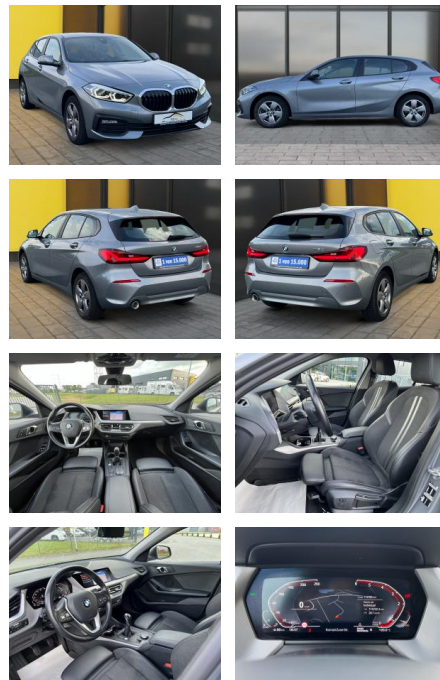

AB19-NB3-114Angebotsnr.:

Erstzulassung:	Kilometer:	Farbe:	Leistung:	Kraftstoffart:
08.04.2022	113.000	Grau	85 kW / 116 PS	Diesel

PREIS
19.540 €

FINANZIERUNGSBEISPIEL

Laufzeit: 72 Monate Anzahlung: 25 %
Basis-Finanzierung:* Mtl. Rate:
Zielraten-Finanzierung:** **170 €**