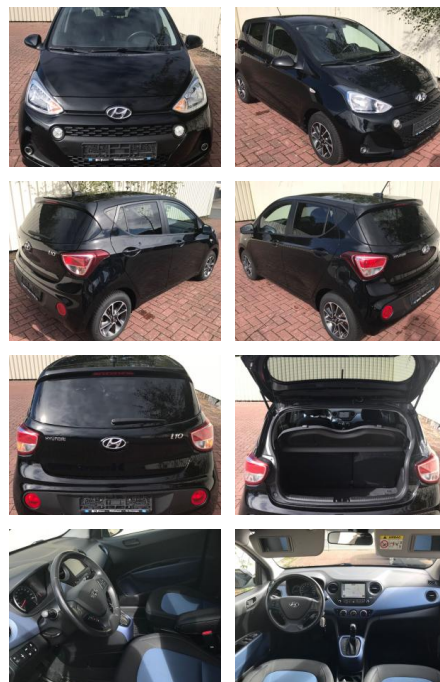

Erstzulassung:	Kilometer:	Farbe:	Leistung:	Kraftstoffart:	Verbr. komb.	CO2-Emission	CO2-Klasse (WLTP)
25.09.2017	67.264	Diverse	49 kW / 67 PS	Benzin	5,8 l/100km	134 g/km	

PREIS
11.290 €

FINANZIERUNGSBEISPIEL