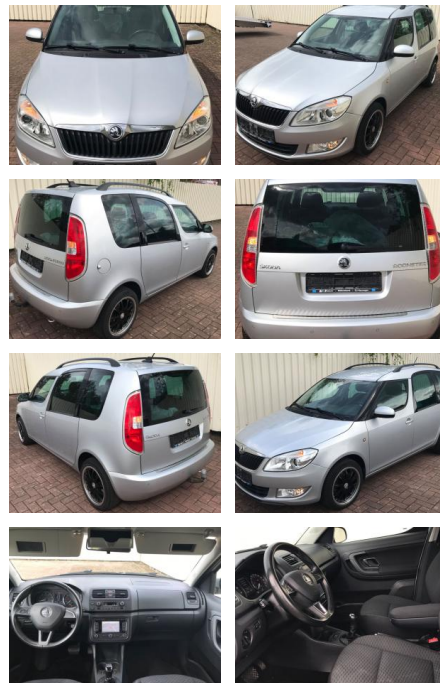

Ihr Ansprechpartner

Herr Karl Pohlmann
E-Mail: verkauf@ap-auto-pohlmann.de
Telefon: 05407 81550

Auto Pohlmann
Werner von Braun Str. 1 - 49134 Wallenhorst - Tel.: 05407 / 81550

Skoda Roomster Ambition Plus

AP19-20190 **Angebotsnr.:**

Erstzulassung:	Kilometer:	Farbe:	Leistung:	Kraftstoffart:	Verbr. komb.	CO2-Emission	CO2-Klasse (WLTP)
25.12.2013	132.661	Diverse	77 kW / 105 PS	Benzin	5,7 l/100km	134 g/km	

PREIS
8.490 €